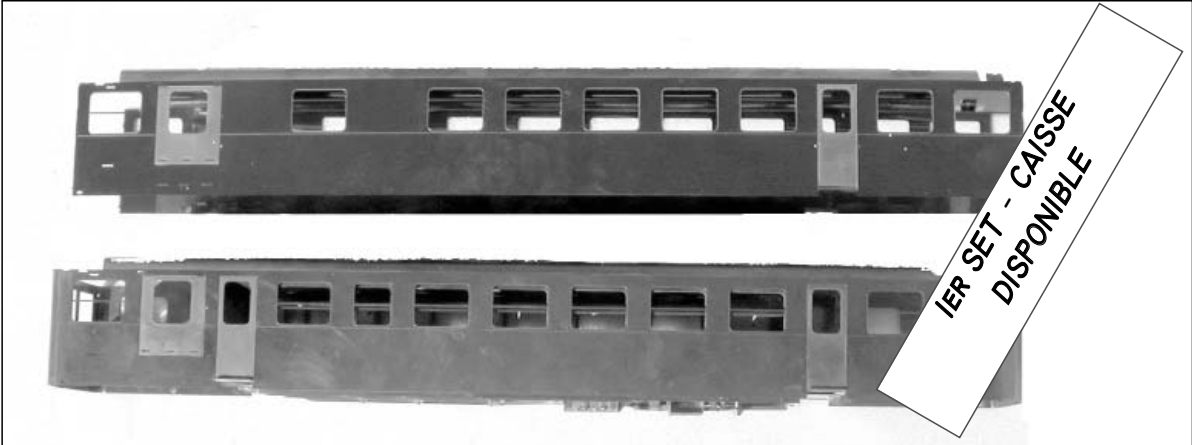

HAXO MODELE® ECHELLE 1/43 - KIT OU MONTE

NOUVEAUTES REMORQUES UNIFIEES DECAUVILLE

La caisse situé en haut de la photo est celle de la version Grand Fourgon référence 92004
celle en bas de la photo correspond aux autres modèles référence 92001 - 92002 - 92003

Nous relançons une petite série de remorque unifiée Decauville de 2ème classe et nous vous proposons par la même occasion de nouvelles versions de ces remorques.

Ces remorques peuvent bien sûr accompagner notre autorail Standard mais aussi bien d'autres engins comme le Picasso de fulgurex ou bien le X2800 de ProtoModels par exemple.

L'ensemble des modèles sont fabriqués en laiton

- soit photogravé pour la caisse interne et la caisse externe
- et comporte de très nombreuses pièces de fonderie à la cire perdue : les boîtes d'essieux, les ressorts de suspensions, les tampons, etc, etc.

La caisse est livrée mise en forme d'une seule pièce. Le modèle est conçu pour faciliter l'assemblage mais aussi la peinture. Les aménagements intérieurs sont mis en place dans une sous caisse qui prend place par vissage dans la caisse. Ceci permet de limiter au maximum les masquages qui restent tout de même nécessaires.